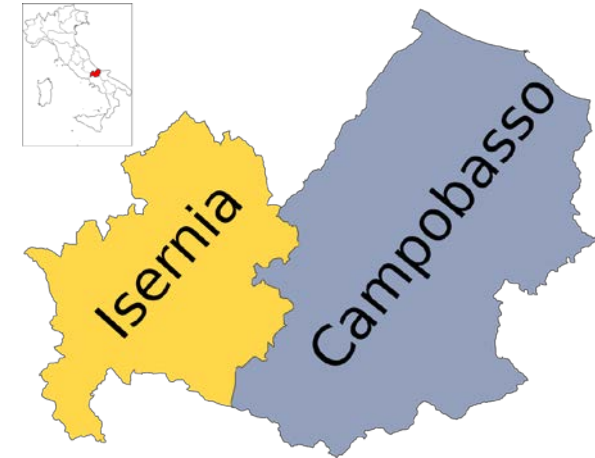

MONTESILVANO MARINA 24 MAGGIO 2015

LAZIO

XX CONVEGNO FEDERAVO

- **9 AVO**
- **923 VOLONTARI**
- **PERCENTUALE SUL TOTALE 3,62%**
- **MEDIA PER AVO 103**

MONTESILVANO MARINA 24 MAGGIO 2015

LIGURIA

- **14 AVO**
- **2.873 VOLONTARI**
- **PERCENTUALE SUL TOTALE 11,28%**
- **MEDIA PER AVO 205**

LOMBARDIA

XX CONVEGNO FEDERAVO

- **40 AVO**
- **4.797 VOLONTARI**
- **PERCENTUALE SUL TOTALE 18,83%**
- **MEDIA PER AVO 120**

MONTESILVANO MARINA 24 MAGGIO 2015

MOLISE

- **2 AVO**
- **115 VOLONTARI**
- **PERCENTUALE SUL TOTALE 0,45%**
- **MEDIA PER AVO 58**

PIEMONTE

- **16 AVO**
- **3.098 VOLONTARI**
- **PERCENTUALE SUL TOTALE 12,16%**
- **MEDIA PER AVO 194**

PUGLIA

- **19 AVO**
- **1.549 VOLONTARI**
- **PERCENTUALE SUL TOTALE 6,08%**
- **MEDIA PER AVO 82**

L'AVO NON E' PRESENTE IN TRENTINO ALTO-ADIGE, IN UMBRIA E IN VALLE D'AOSTA

NON SIAMO PRESENTI ANCHE IN ALCUNE GRANDI CITTA' COME

**ALESSANDRIA
PALERMO**

**BOLOGNA
VENEZIA
PESCARA
... E MOLTE ALTRE**

MONTESILVANO MARINA 24 MAGGIO 2015